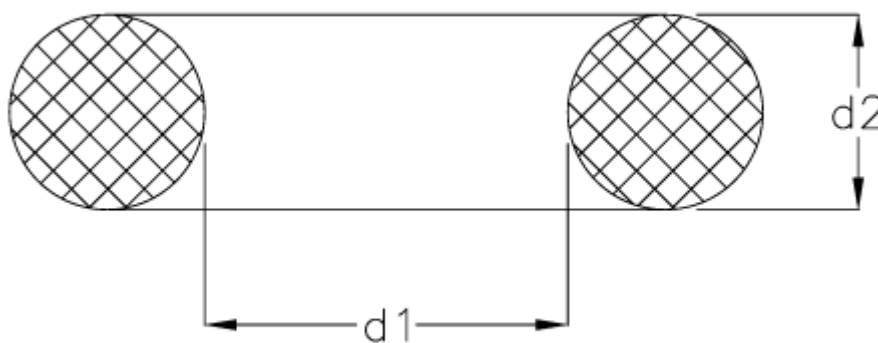

Article number: 159002900178000

Description: KLEE O-ring 2,9x1,78 NBR70 black

Measures

d1 = 2.90

d2 = 1.78

Size = 2,9 x 1,78